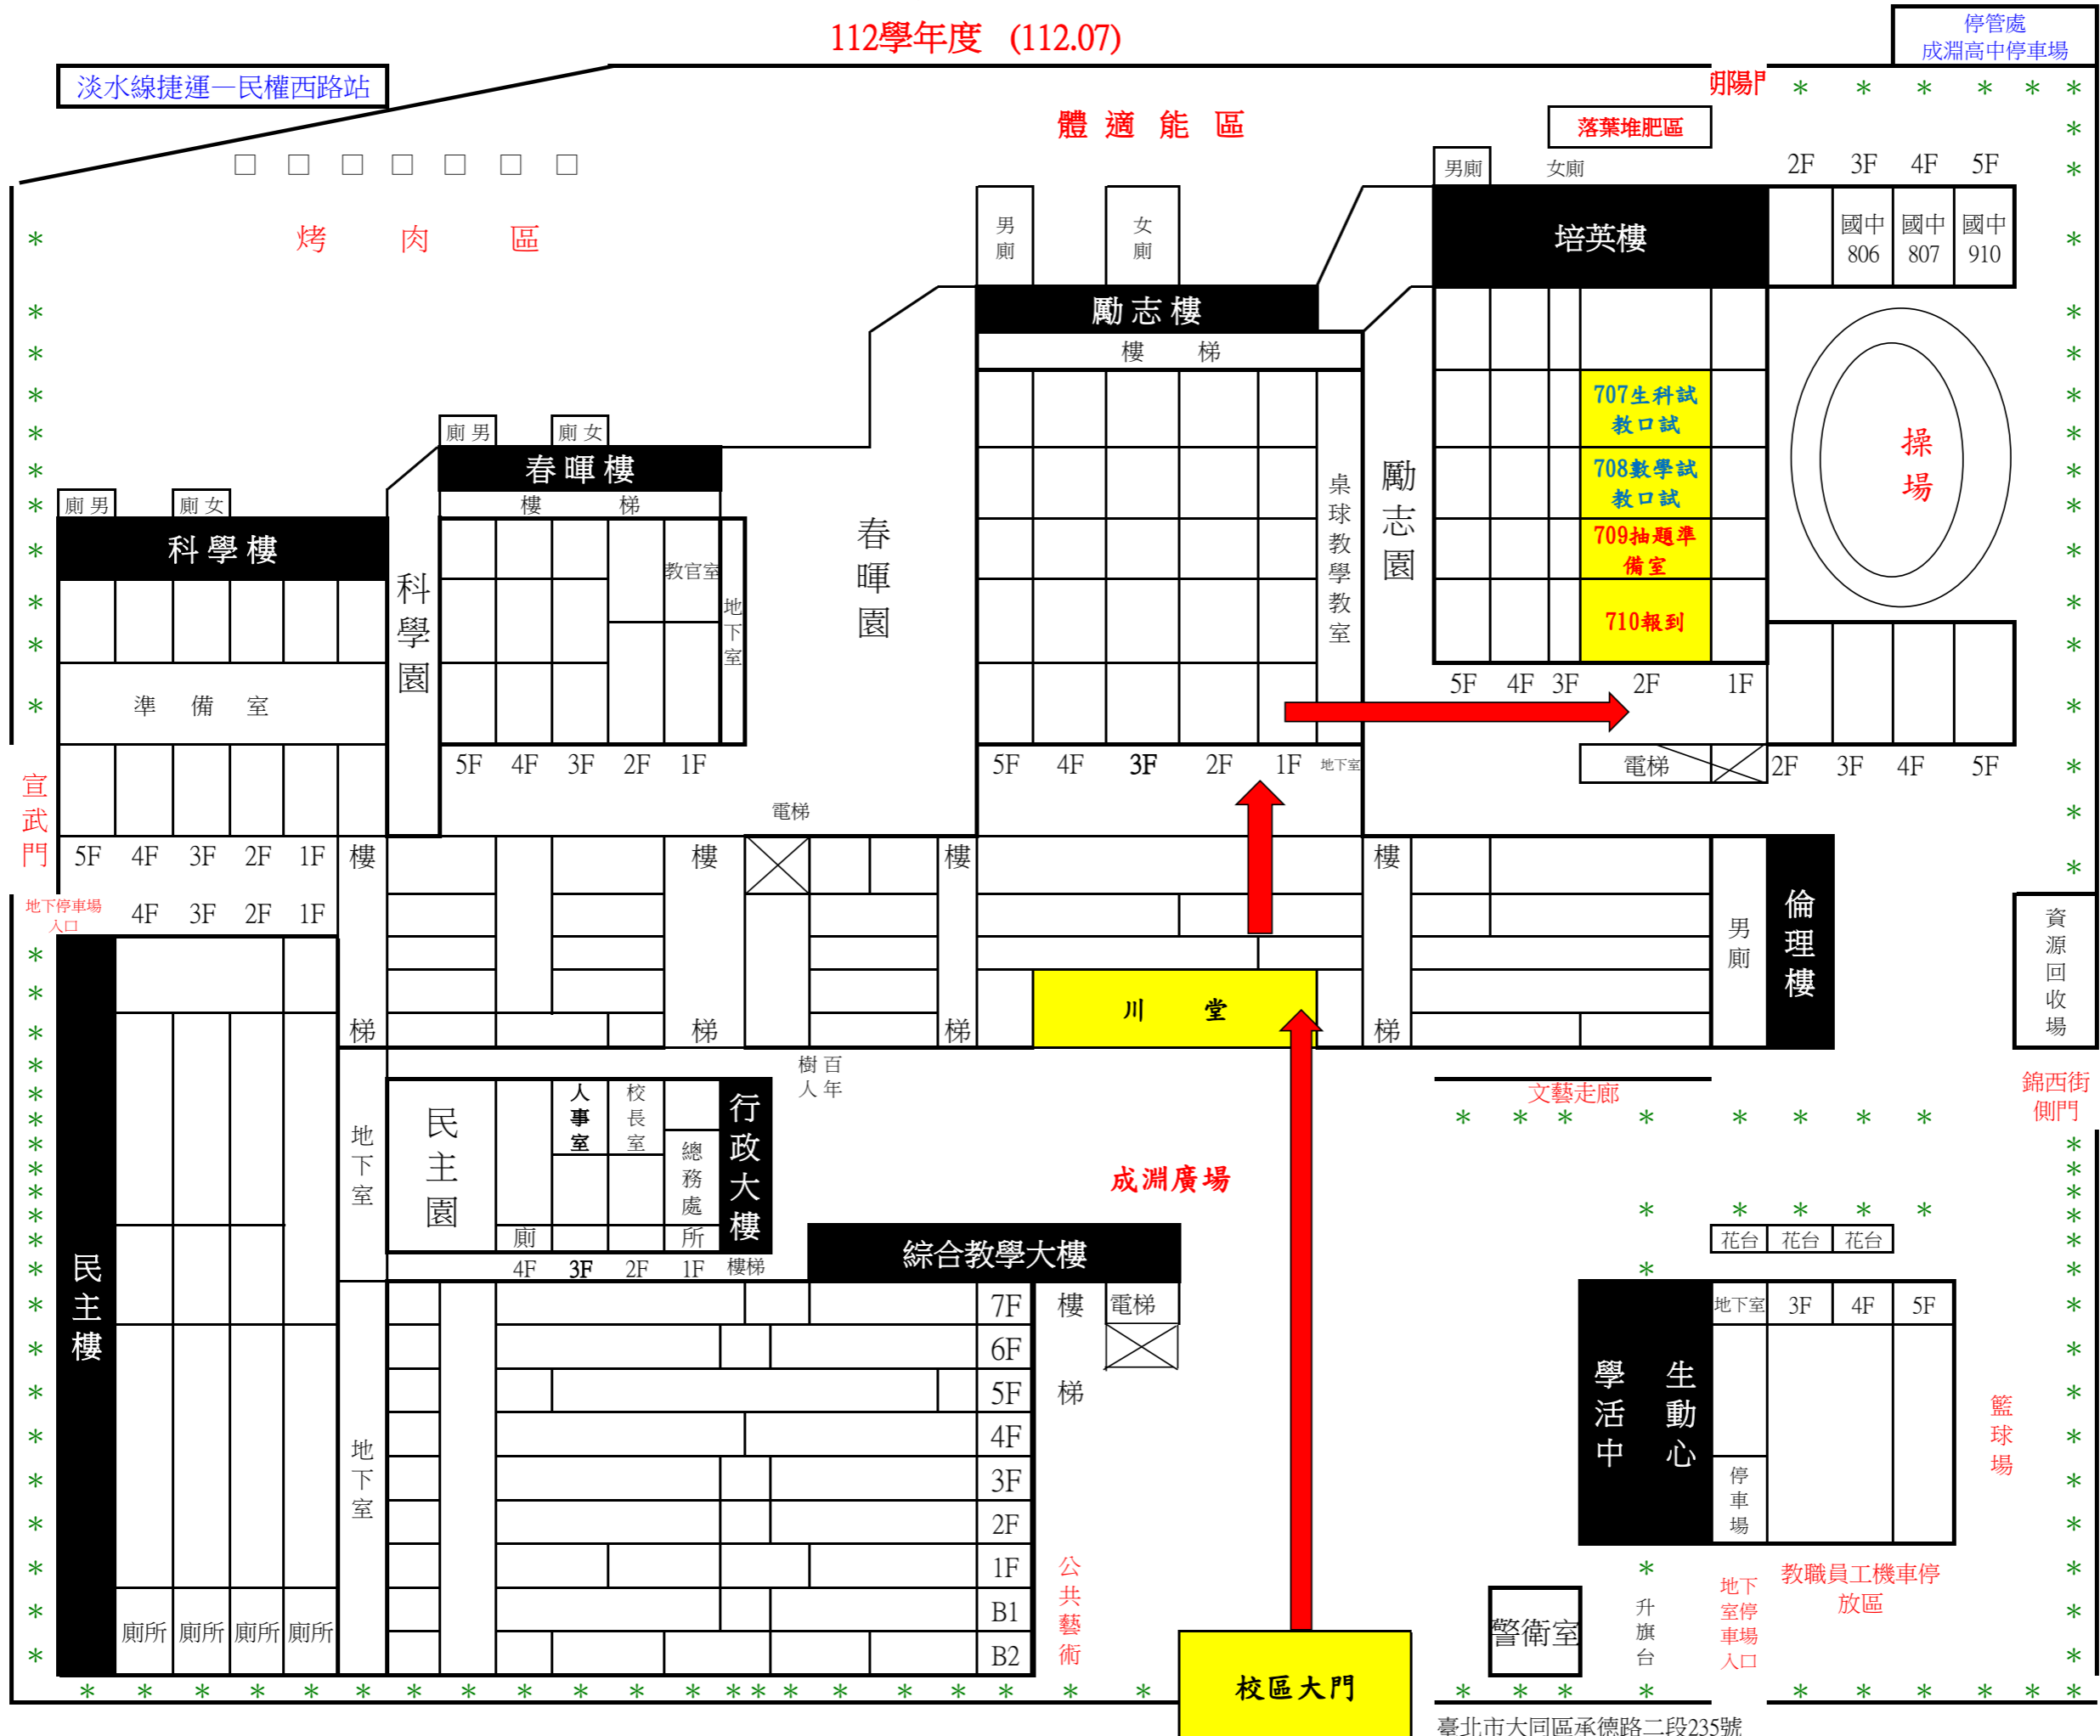

臺北市立成淵高中校舍平面圖

112學年度 (112.07)

淡水線捷運—民權西路站

停管處
成淵高中停車場

明陽門

宣武門

地下停車場入口

資源回收場

錦西街側門

籃球場

地下室停車場入口
教職員工機車停放區

警衛室

校區大門

臺北市大同區承德路二段235號