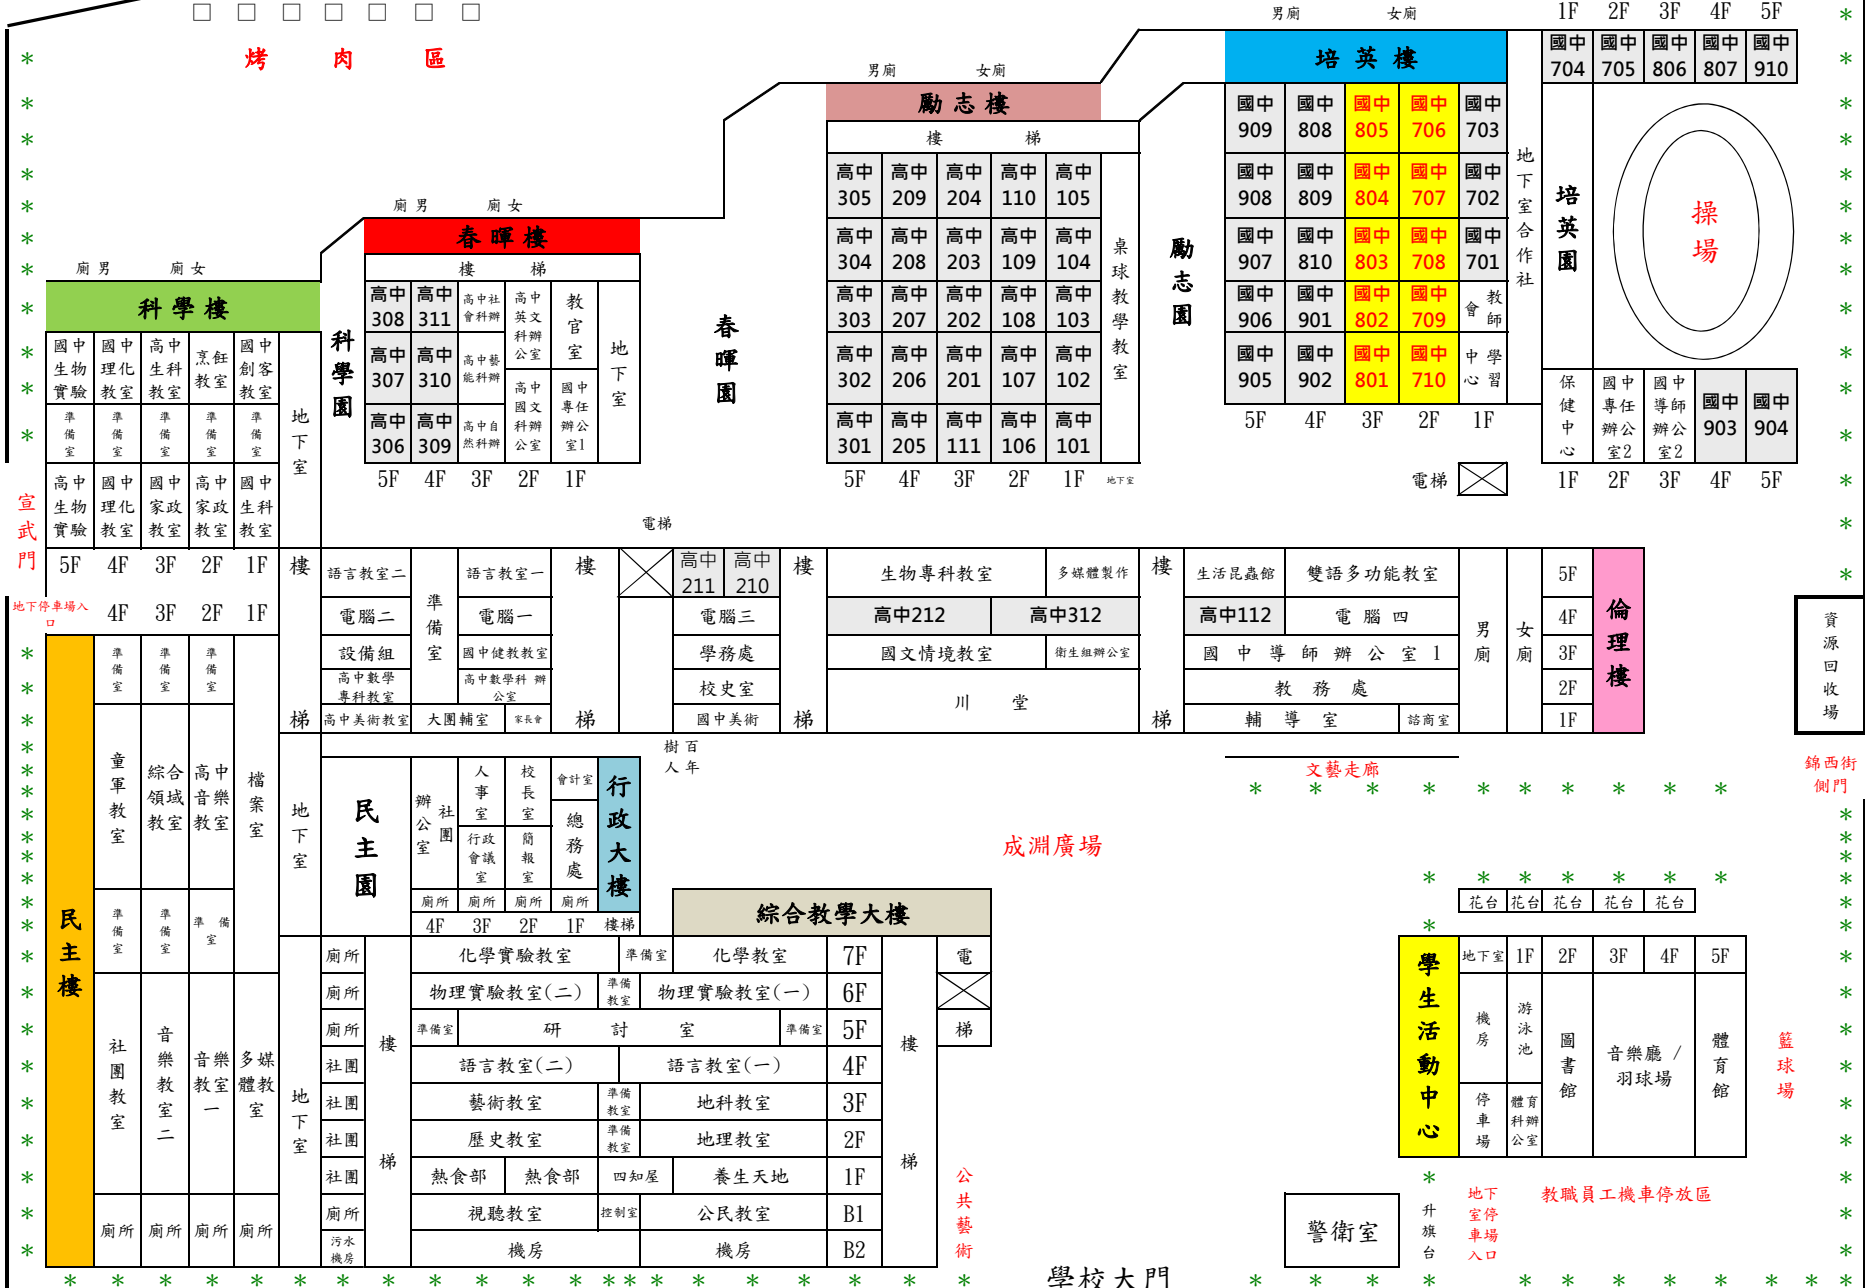

臺北市立成淵高中校舍平面圖

111學年度 (112.02)

保管處
成淵高中停車場

淡水線捷運—民權西路站

朝陽門

體適能區

落葉堆肥區

志工團

烤肉區

宣武門

地下停車場入口

資源回收場

錦西街側門

籃球場

學校大門

警衛室

承德路二段235號

地下室停車場入口
教職員工機車停放區