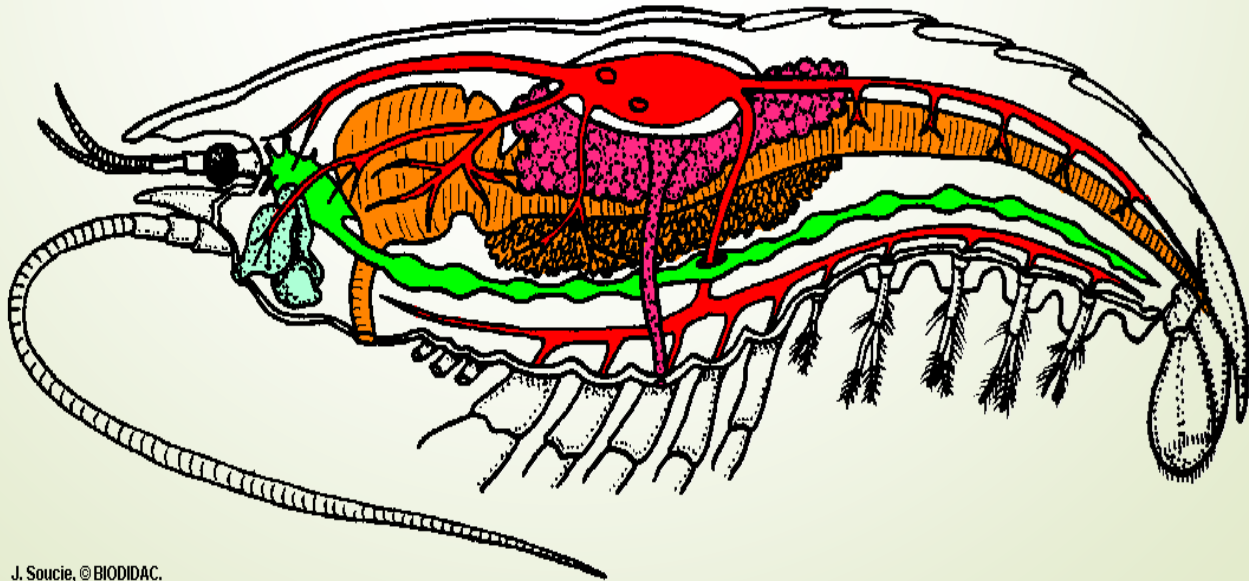

# 蝦的解剖流程

下壓頭胸部

去除頭胸甲

刀沿著上緣  
開刀

小心地扳開殼

# 蝦的內部構造(腹部) 蝦的內部構造(背部)

神經

# 蝦的內部構造（腹部）

- **心臟**發出 6 條主要動脈。胸上動脈 3 條（眼動脈一條、觸角動脈一對）、腹上動脈 1 條、肝動脈 2 條。
- **血液**無色，含許多變形細胞，血漿含**血藍素**，可攜帶氧氣。

# 真假龍蝦的差別

不同科