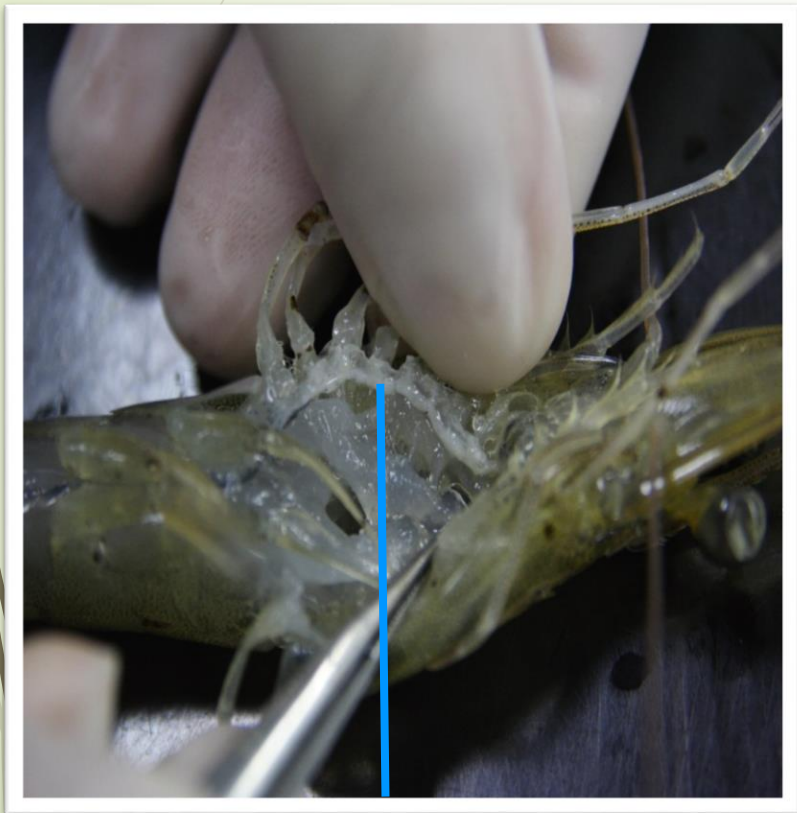

# 蝦的解剖流程

下壓頭胸部

去除頭胸甲

刀沿著上緣  
開刀

小心地扳開殼

# 蝦的內部構造(腹部) 蝦的內部構造(背部)

神經

# 蝦的內部構造（腹部）

- **心臟**發出 6 條主要動脈。胸上動脈 3 條（眼動脈一條、觸角動脈一對）、腹上動脈 1 條、肝動脈 2 條。
- **血液**無色，含許多變形細胞，血漿含**血藍素**，可攜帶氧氣。