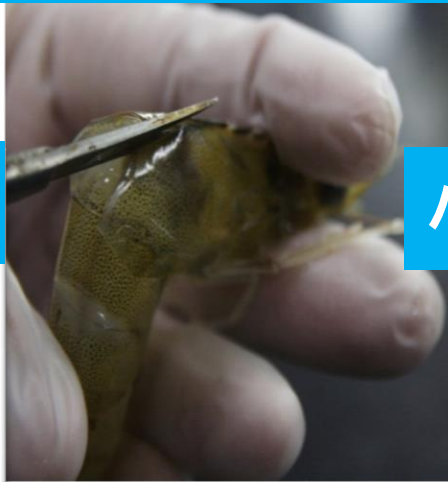

# 蝦的解剖流程

下壓頭胸部

去除頭胸甲

刀沿著上緣  
開刀

小心地扳開殼

# 蝦的內部構造(腹部) 蝦的內部構造(背部)

神經

# 蝦的內部構造（腹部）

- **心臟**發出 6 條主要動脈。胸上動脈 3 條（眼動脈一條、觸角動脈一對）、腹上動脈 1 條、肝動脈 2 條。
- **血液**無色，含許多變形細胞，血漿含**血藍素**，可攜帶氧氣。