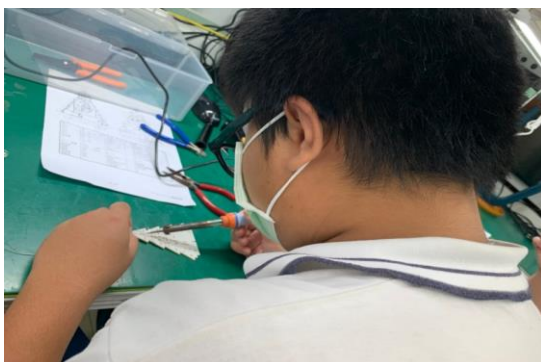

主題：松山工農技職體驗學習課程  
時間：109年10月30日(星期五)  
下午 13:00-16:00  
地點：松山工農

松山工農參訪大合照

參訪電機科體驗

參訪電機科同學認真上課情形

電子科介紹

電子科課程體驗

參訪電子科同學認真上課情形