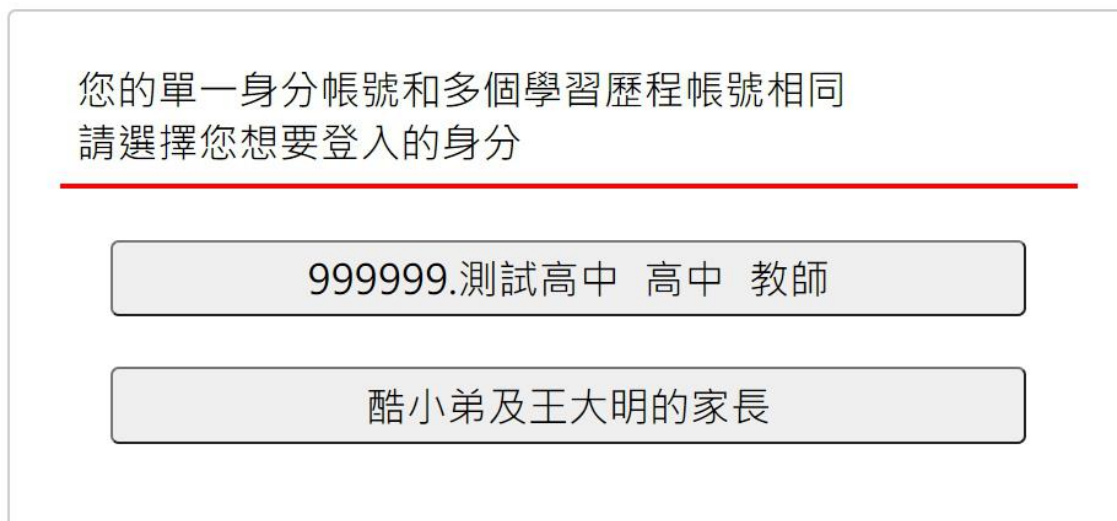

技訊網

<https://techexpo.moe.edu.tw/search/>

1.4 營隊活動

● 點選封面查詢營隊相關活動內容。

2. 教師兼家長登入學習歷程檔案櫃

- 進入學生學習歷程檔案系統時可切換，【教師/家長】身分，依據您選擇的身分顯示檔案櫃內容。

2.1 教師畫面示意圖

- 詳細操作請參閱【系統操作說明(導師)、(授課教師)、(課程諮詢教師)】

- 登入後，也可以依照此方式進行切換身分或是檢視不同小孩的檔案櫃。

- 點擊上方右上角姓名，系統彈跳出切換視窗及登出的功能。
藍色區塊為切換教師身分，紅色區塊為檢視不同小孩子的檔案櫃。

2.2 檢視學生檔案櫃畫面

- 家長僅開放檢視學生檔案櫃頁面之權限。

3. 家長登入學習歷程檔案櫃

3.1 家長畫面示意圖

- 登入後，系統提示引導訊息。

3.2 檢視學生檔案櫃畫面