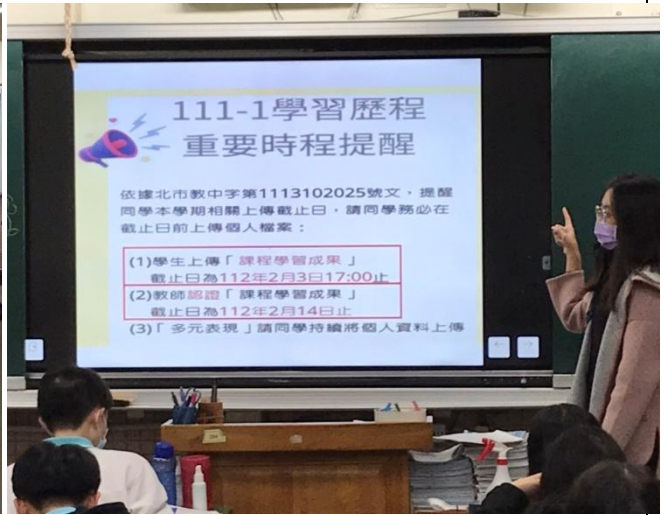

百年  
名校

CHENG YUAN

成為不凡  
淵於用心

年級：  
主題：  
時間：

高二  
第一次入班團體諮詢  
2022/12/26~2023/01/06

鳳美老師入班諮詢

子儀老師入班諮詢

曜葵老師入班諮詢