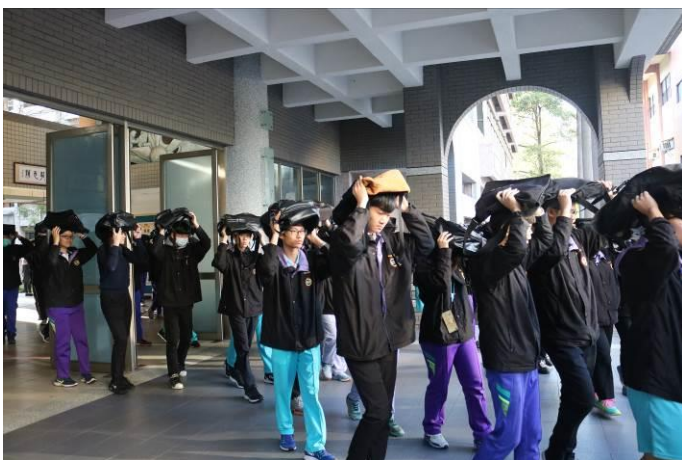

主題： 防災教育
全校防震災演練

時間： 107年3月1日上午7時30分

地點： 成淵高中

地震警報發佈，高中部同學就地掩蔽情形

師長指揮同學疏散

高中部同學疏散情形

高中部同學疏散情形

高中部同學疏散情形至成淵廣場

師長指揮同學疏散

主題： 防災教育
全校防震災演練

時間： 107年3月1日上午7時30分

地點： 成淵高中

高中部同學疏散至成淵廣場

高中部同學疏散至成淵廣場

同學向教官回報班級人數

成淵廣場集合情形

高中部同學疏散至烤肉區

烤肉區集合情形

主題： 防災教育
全校防震災演練

時間： 107年3月1日上午7時30分

地點： 成淵高中

地震警報發佈，國中部同學就地掩蔽情形

國中部同學疏散情形

師長指揮同學疏散