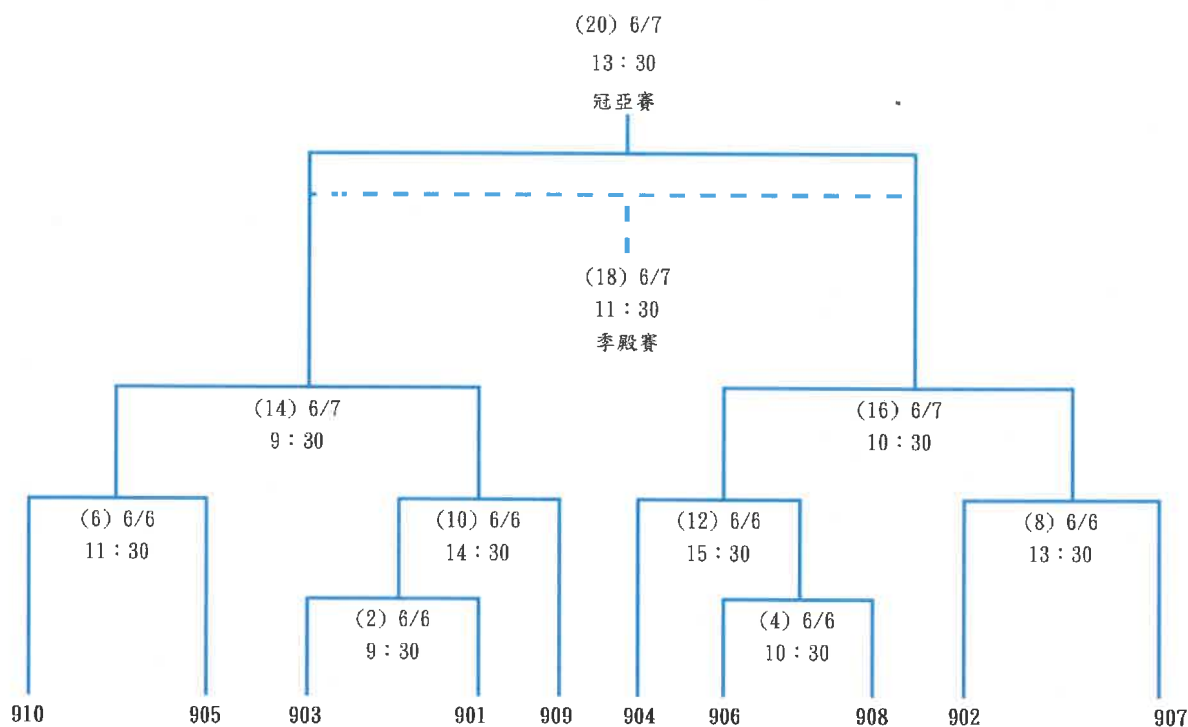

臺北市立成淵高級中學 111 學年度 126 周年校慶系列活動

國九班際籃球賽程表

一、比賽地點：活動中心五樓室內籃球場【甲場地】

二、比賽日期：112 年 6 月 6 日—7 日

三、國九男組 共 10 隊(取 4 隊)

四、國九女組 共 10 隊 (取 4 隊)

臺北市立成淵高級中學 111 學年度 126 周年校慶系列活動

國九班際籃球比賽場次表

場次	日期	時間	場地	比賽班級	比賽結果	獲勝班級
1	6月6日(二)	09:00-09:30	甲	908-906(女)		
2	6月6日(二)	09:30-10:00	甲	903-901(男)		
3	6月6日(二)	10:00-10:30	甲	909-905(女)		
4	6月6日(二)	10:30-11:00	甲	906-908(男)		
5	6月6日(二)	11:00-11:30	甲	901-907(女)		
6	6月6日(二)	11:30-12:00	甲	910-905(男)		
7	6月6日(二)	13:00-13:30	甲	902-904(女)		
8	6月6日(二)	13:30-14:00	甲	902-907(男)		
9	6月6日(二)	14:00-14:30	甲	1勝-903(女)		
10	6月6日(二)	14:30-15:00	甲	2勝-909(男)		
11	6月6日(二)	15:00-15:30	甲	910-3勝(女)		
12	6月6日(二)	15:30-16:00	甲	904-4勝(男)		
13	6月7日(三)	09:00-09:30	甲	5勝-9勝(女)		
14	6月7日(三)	09:30-10:00	甲	6勝-10勝(男)		
15	6月7日(三)	10:00-10:30	甲	11勝-7勝(女)		
16	6月7日(三)	10:30-11:00	甲	12勝-8勝(男)		
17	6月7日(三)	11:00-11:30	甲	13敗-15敗(女)	季殿賽	
18	6月7日(三)	11:30-12:00	甲	14敗-16敗(男)	季殿賽	
19	6月7日(三)	13:00-13:30	甲	13勝-15勝(女)	冠亞賽	
20	6月7日(三)	13:30-14:00	甲	14勝-16勝(男)	冠亞賽	