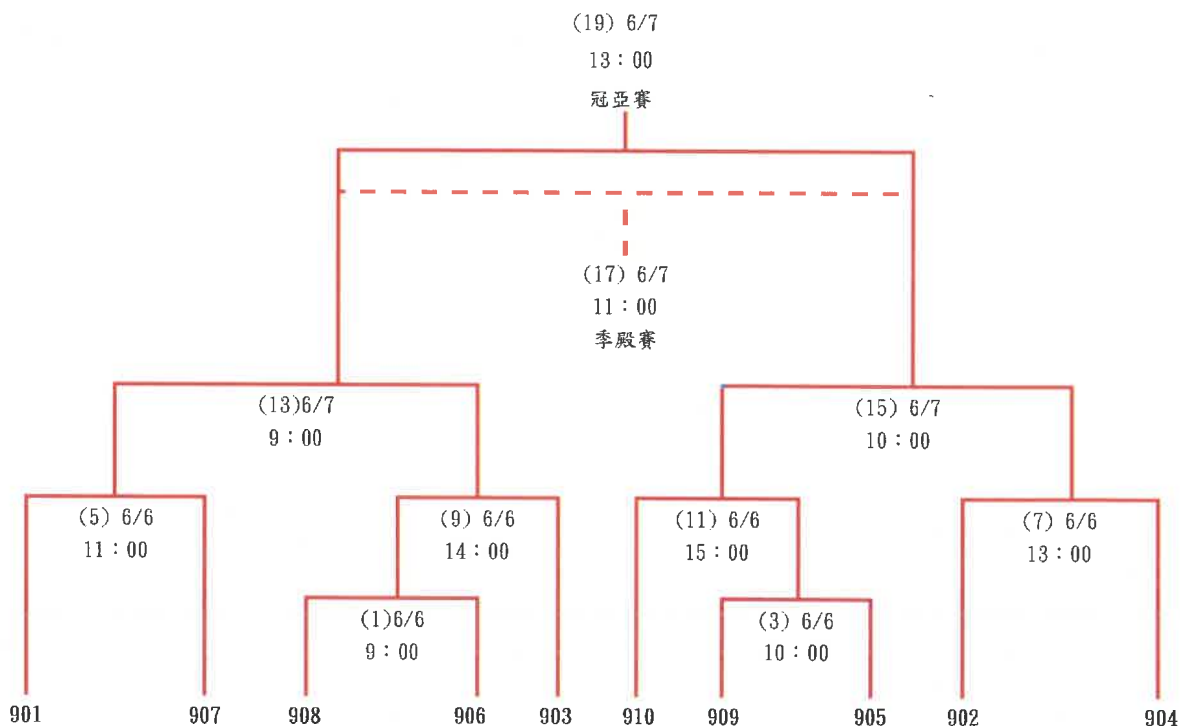

臺北市立成淵高級中學 111 學年度 126 周年校慶系列活動

國九班際籃球賽程表

一、比賽地點：活動中心五樓室內籃球場【甲場地】

二、比賽日期：112 年 6 月 6 日—7 日

三、國九男組 共 10 隊(取 4 隊)

四、國九女組 共 10 隊 (取 4 隊)

臺北市立成淵高級中學 111 學年度 126 周年校慶系列活動

國九班際籃球比賽場次表

場次	日期	時間	場地	比賽班級	比賽結果	獲勝班級
1	6月6日(二)	09:00-09:30	甲	908-906(女)		
2	6月6日(二)	09:30-10:00	甲	903-901(男)		
3	6月6日(二)	10:00-10:30	甲	909-905(女)		
4	6月6日(二)	10:30-11:00	甲	906-908(男)		
5	6月6日(二)	11:00-11:30	甲	901-907(女)		
6	6月6日(二)	11:30-12:00	甲	910-905(男)		
7	6月6日(二)	13:00-13:30	甲	902-904(女)		
8	6月6日(二)	13:30-14:00	甲	902-907(男)		
9	6月6日(二)	14:00-14:30	甲	1勝-903(女)		
10	6月6日(二)	14:30-15:00	甲	2勝-909(男)		
11	6月6日(二)	15:00-15:30	甲	910-3勝(女)		
12	6月6日(二)	15:30-16:00	甲	904-4勝(男)		
13	6月7日(三)	09:00-09:30	甲	5勝-9勝(女)		
14	6月7日(三)	09:30-10:00	甲	6勝-10勝(男)		
15	6月7日(三)	10:00-10:30	甲	11勝-7勝(女)		
16	6月7日(三)	10:30-11:00	甲	12勝-8勝(男)		
17	6月7日(三)	11:00-11:30	甲	13敗-15敗(女)	季殿賽	
18	6月7日(三)	11:30-12:00	甲	14敗-16敗(男)	季殿賽	
19	6月7日(三)	13:00-13:30	甲	13勝-15勝(女)	冠亞賽	
20	6月7日(三)	13:30-14:00	甲	14勝-16勝(男)	冠亞賽	