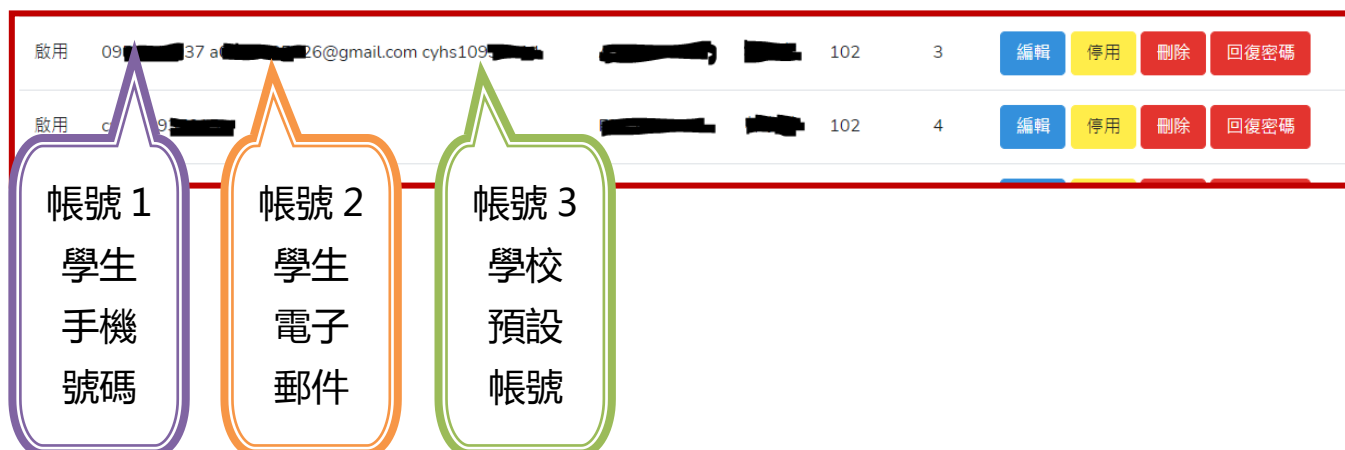

導師還原導師班學生「單一身分驗證帳密」(酷課雲)步驟：

各位導師您好：

近期教育局開通導師可以回復導師班學生帳密的權限，再麻煩老師協助依照以下步驟測試，謝謝！

- STEP1：進入以下網址 或 搜尋「臺北市單一身分」

<https://ldap.tp.edu.tw/>

- STEP2：用您的單一身分驗證帳密登入

- STEP3：登入後右上角您的姓名下拉，選取「班級管理」

- STEP4：點選重設密碼，即可將學生回復成預設密碼(身分證後 6 碼數字)

※補充：

- 學生預設帳號：cyhs+學號
- 學生預設密碼：身分證後 6 碼數字(如 A123456789，密碼為 456789)
- 學生帳號也可設定成：(1)手機號碼、(2)email，若是都有設定，代表 3 種方式都可做為帳號登入，如下圖。

另外，單一身分驗證帳密(Ldap)除了可以登入酷課雲，也可登入學習歷程檔案、臺北市在職教師研習網、校務行政系統等，只要看到單一身分帳密圖示都可做介接登入。