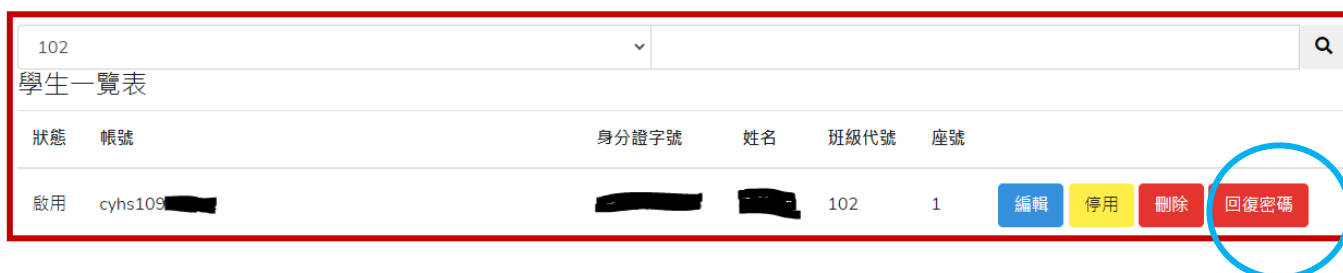

導師還原導師班學生「單一身分驗證帳密」(酷課雲)步驟：

各位導師您好：

近期教育局開通導師可以回復導師班學生帳密的權限，再麻煩老師協助依照以下步驟測試，謝謝！

- STEP1：進入以下網址 或 搜尋「臺北市單一身分」

<https://ldap.tp.edu.tw/>

- STEP2：用您的單一身分驗證帳密登入

- STEP3：登入後右上角您的姓名下拉，選取「班級管理」

- STEP4：點選重設密碼，即可將學生回復成預設密碼(身分證後 6 碼數字)

※補充：

- 學生預設帳號：cyhs+學號
- 學生預設密碼：身分證後 6 碼數字(如 A123456789，密碼為 456789)
- 學生帳號也可設定成：(1)手機號碼、(2)email，若是都有設定，代表 3 種方式都可做為帳號登入，如下圖。

另外，單一身分驗證帳密(Ldap)除了可以登入酷課雲，也可登入學習歷程檔案、臺北市在職教師研習網、校務行政系統等，只要看到單一身分帳密圖示都可做介接登入。