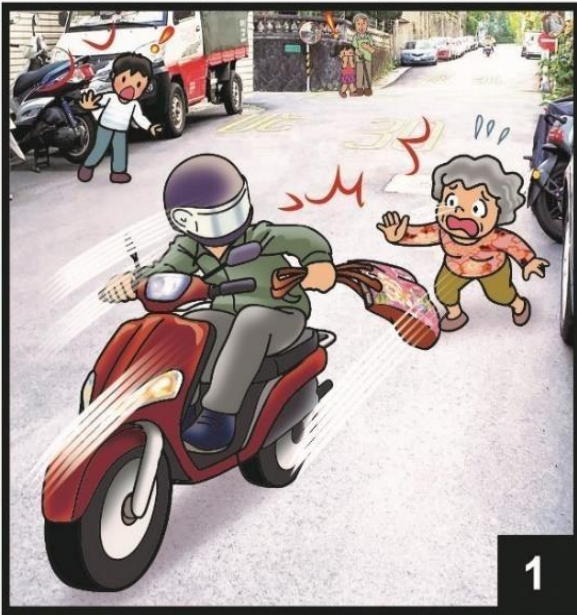

中華民國111 年語文競賽本土語文情境式演說題目

閩南語及客語學生組第 1 題

請將下面四格圖依照順序進行完整描述，務必在規定時間內完成。

中華民國 111 年語文競賽本土語文情境式演說題目

閩南語及客語學生組第 2 題

請將下面四格圖依照順序進行完整描述，務必在規定時間內完成。

中華民國 111 年語文競賽本土語文情境式演說題目

閩南語及客語學生組第 3 題

請將下面四格圖依照順序進行完整描述，務必在規定時間內完成。

中華民國 111 年語文競賽本土語文情境式演說題目

閩南語及客語學生組第 4 題

請將下面四格圖依照順序進行完整描述，務必在規定時間內完成。