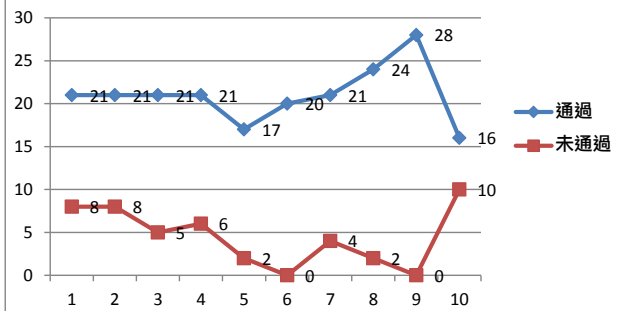

臺北市立成淵高中106學年度國九游泳檢測統計表

班級	通過	未通過	其他(未施測)	檢核欄	通過率
901	21	8	0	29	72%
902	21	8	0	31	68%
903	21	5	4	30	81%
904	21	6	3	30	78%
905	17	2	10	29	89%
906	20	0	10	30	100%
907	21	4	5	30	84%
908	24	2	5	31	92%
909	28	0	2	30	100%
910	16	10	4	30	62%
合計	210	45	43	300	82.57%

國九游泳檢測分析圖

通過與未通過人數比較表

臺北市立成淵高中最近三年國九游泳檢測統計表

學年度	通過	未通過	其他(未施測)	檢核欄	通過率
104	250	80	4	334	84.39%
105	238	47	44	326	75.43%
106	210	45	43	300	82.57%

近三年通過率比較