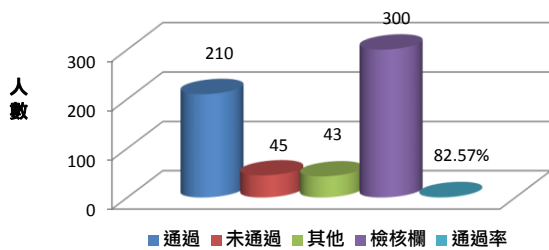

臺北市立成淵高中106學年度國九游泳檢測統計表

班級	通過	未通過	其他(未施測)	檢核欄	通過率
901	21	8	0	29	72%
902	21	8	0	31	68%
903	21	5	4	30	81%
904	21	6	3	30	78%
905	17	2	10	29	89%
906	20	0	10	30	100%
907	21	4	5	30	84%
908	24	2	5	31	92%
909	28	0	2	30	100%
910	16	10	4	30	62%
合計	210	45	43	300	82.57%

國九游泳檢測分析圖

通過與未通過人數比較表

臺北市立成淵高中最近三年國九游泳檢測統計表

學年度	通過	未通過	其他(未施測)	檢核欄	通過率
104	250	80	4	334	84.39%
105	238	47	44	326	75.43%
106	210	45	43	300	82.57%

近三年通過率比較