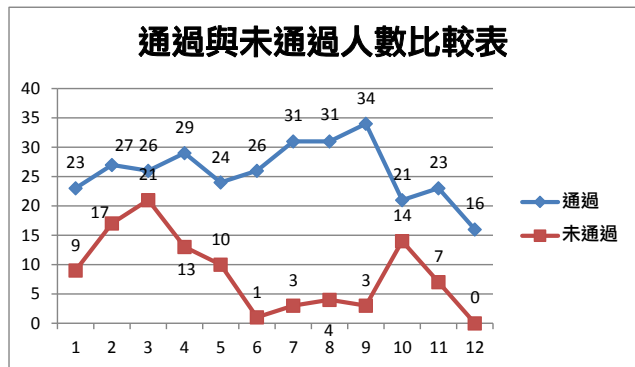

臺北市立成淵高中106學年度高三游泳檢測統計表

班級	通過	未通過	其他(未施測)	檢核欄	通過率
301	23	9	2	34	72%
302	27	17	3	47	61%
303	26	21	0	47	55%
304	29	13	2	44	69%
305	24	10	2	36	71%
306	26	1	5	31	96%
307	31	3	0	34	91%
308	31	4	0	36	86%
309	34	3	1	38	92%
310	21	14	0	35	60%
311	23	7	0	30	83%
312	16	0	0	16	100%
合計	311	102	15	428	78.03%

高三游泳檢測分析圖

通過與未通過人數比較表

臺北市立成淵高中最近三年高三游泳檢測統計表

學年度	通過	未通過	其他(未施測)	檢核欄	通過率
103	324	117	16	457	73.46%
104	298	94	21	414	77.10%
105	311	102	15	428	78.03%

近三年通過率比較