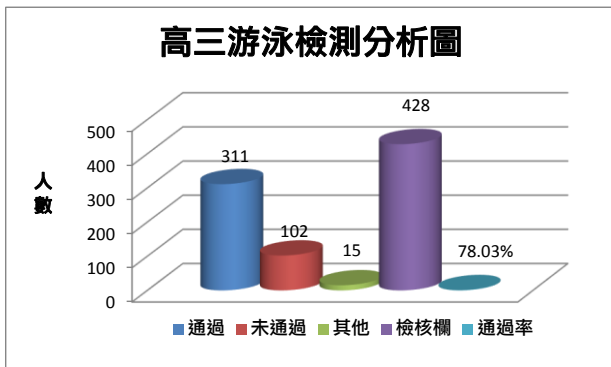

臺北市立成淵高中106學年度高三游泳檢測統計表

班級	通過	未通過	其他(未施測)	檢核欄	通過率
301	23	9	2	34	72%
302	27	17	3	47	61%
303	26	21	0	47	55%
304	29	13	2	44	69%
305	24	10	2	36	71%
306	26	1	5	31	96%
307	31	3	0	34	91%
308	31	4	0	36	86%
309	34	3	1	38	92%
310	21	14	0	35	60%
311	23	7	0	30	83%
312	16	0	0	16	100%
合計	311	102	15	428	78.03%

高三游泳檢測分析圖

通過與未通過人數比較表

臺北市立成淵高中最近三年高三游泳檢測統計表

學年度	通過	未通過	其他(未施測)	檢核欄	通過率
103	324	117	16	457	73.46%
104	298	94	21	414	77.10%
105	311	102	15	428	78.03%

近三年通過率比較