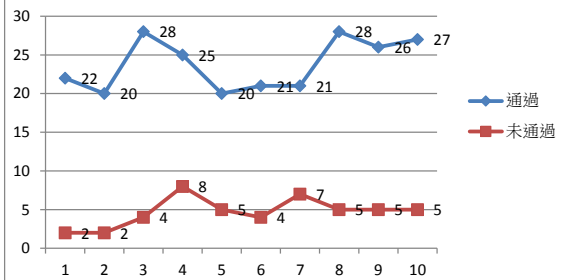

臺北市立成淵高中104學年度國九游泳檢測統計表

班級	通過	未通過	其他〈未施測〉	檢核欄	通過率
901	22	2	10	34	92%
902	20	2	10	32	91%
903	28	4	2	34	88%
904	25	8	0	32	78%
905	20	5	8	33	80%
906	21	4	8	31	91%
907	21	7	6	34	75%
908	28	5	0	33	85%
909	26	5	0	31	84%
910	27	5	0	32	84%
合計	238	47	44	326	84.39%

國九游泳檢測分析圖

通過與未通過人數比較表

臺北市立成淵高中最近三年國九游泳檢測統計表

學年度	通過	未通過	其他〈未施測〉	檢核欄	通過率
102	248	71	3	322	77.74%
103	250	80	4	334	75.75%
104	238	47	44	326	84.39%
合計	736	198	51	982	79.05%

近三年通過率比較