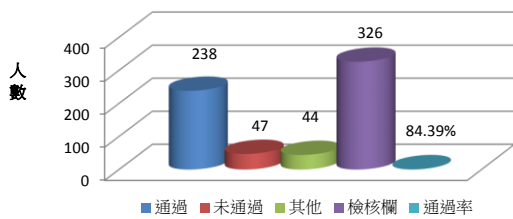

臺北市立成淵高中104學年度國九游泳檢測統計表

班級	通過	未通過	其他〈未施測〉	檢核欄	通過率
901	22	2	10	34	92%
902	20	2	10	32	91%
903	28	4	2	34	88%
904	25	8	0	32	78%
905	20	5	8	33	80%
906	21	4	8	31	91%
907	21	7	6	34	75%
908	28	5	0	33	85%
909	26	5	0	31	84%
910	27	5	0	32	84%
合計	238	47	44	326	84.39%

國九游泳檢測分析圖

通過與未通過人數比較表

臺北市立成淵高中最近三年國九游泳檢測統計表

學年度	通過	未通過	其他〈未施測〉	檢核欄	通過率
102	248	71	3	322	77.74%
103	250	80	4	334	75.75%
104	238	47	44	326	84.39%
合計	736	198	51	982	79.05%

近三年通過率比較