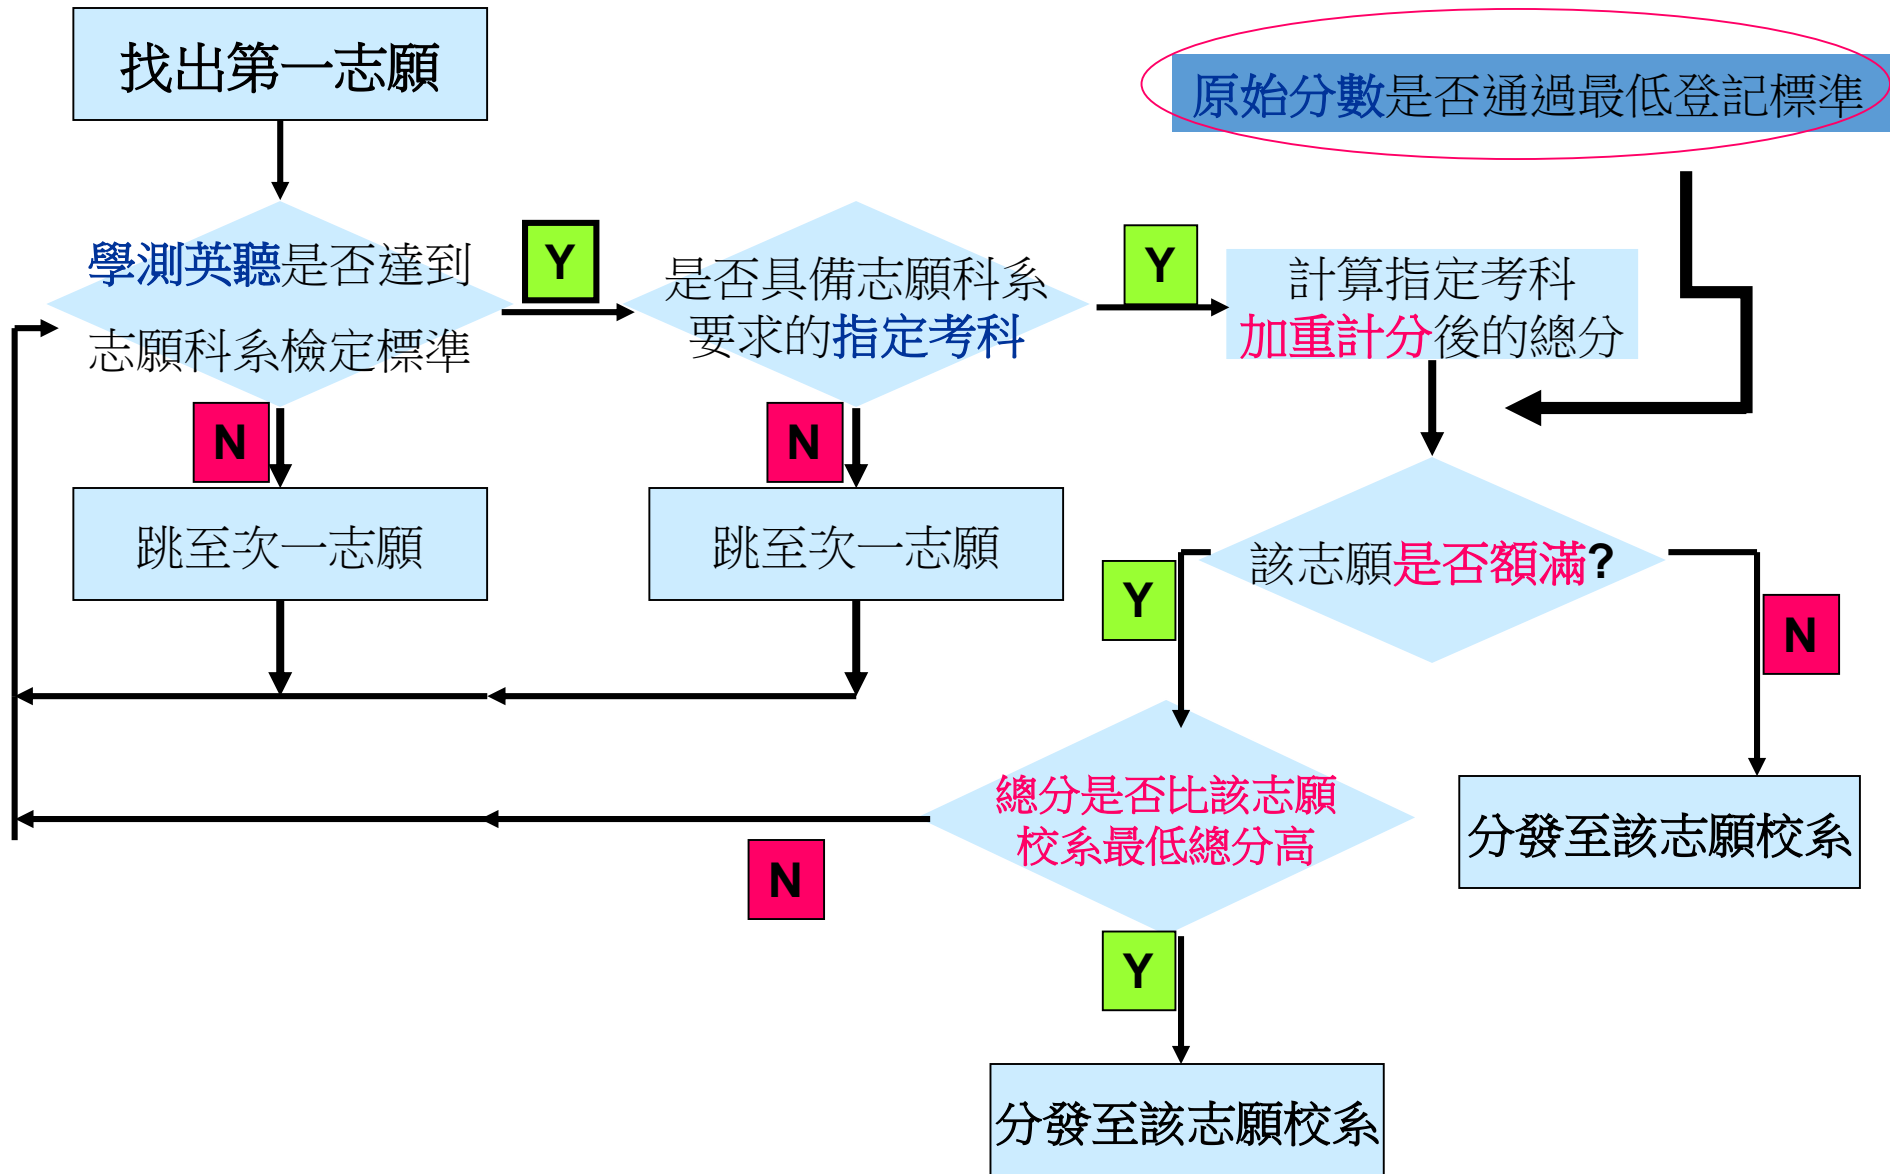

採計科目改變
+新增校系
159+58

電腦如何分發

志願選填8大黃金步驟

1. 判定自我**優勢**考科及考科組合

☆ 2. 掌握符合個人**興趣**之校系

3. **學測**及**英聽**門檻成績檢定

4. 檢視採計**考科**組合是否符合

☆ 5. 考生與目標校系**成績**落差試算