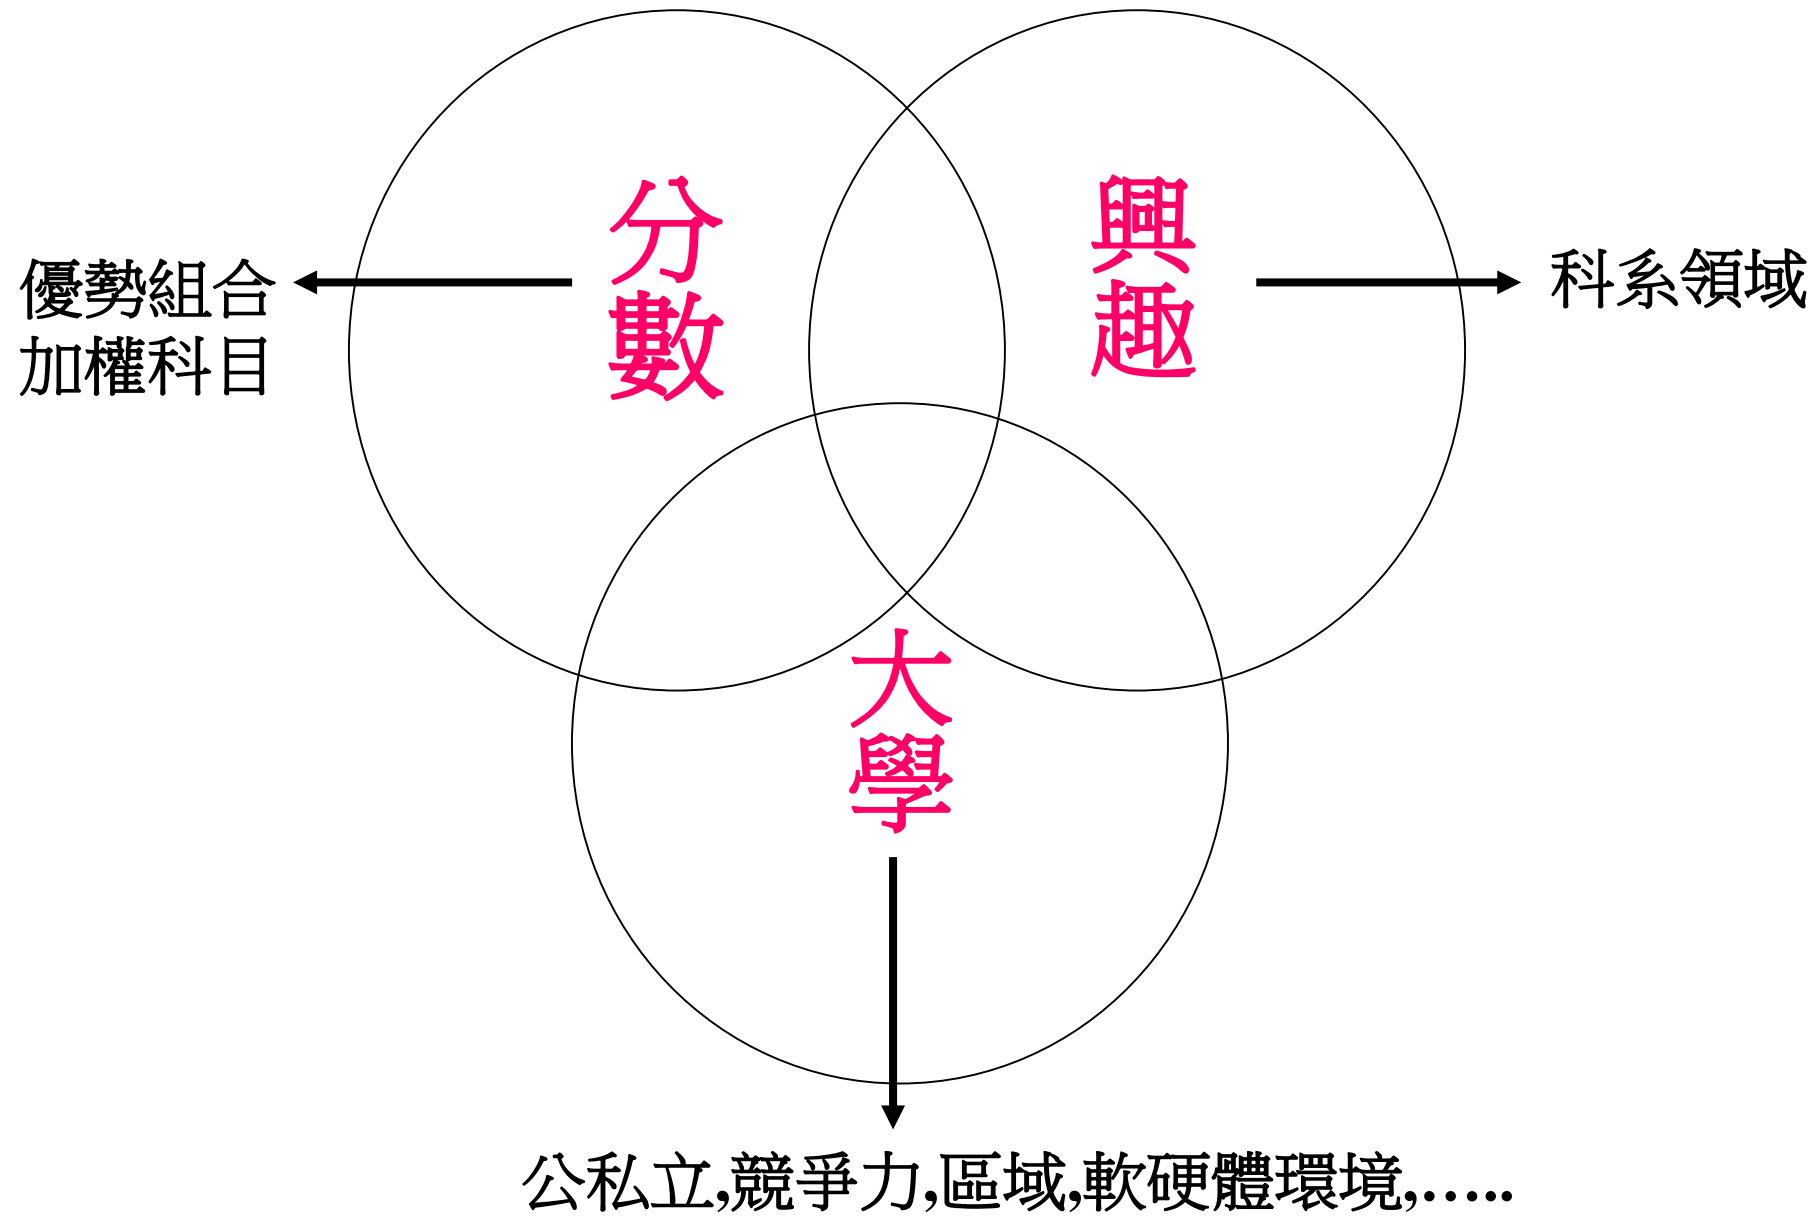

採計科目改變
+新增校系
159+58

電腦如何分發

志願選填8大黃金步驟

1. 判定自我**優勢**考科及考科組合

☆ 2. 掌握符合個人**興趣**之校系

3. **學測**及**英聽**門檻成績檢定

4. 檢視採計**考科**組合是否符合

☆ 5. 考生與目標校系**成績**落差試算